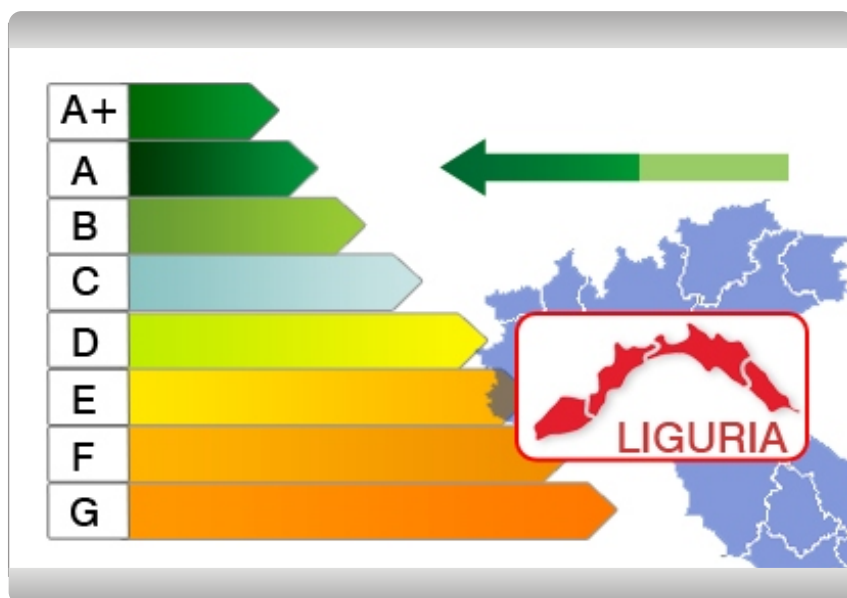

SEMINARIO TECNICO GRATUITO

CERTIFICAZIONE ENERGETICA

Le procedure di calcolo per la certificazione.

GENOVA: Mercoledì 17 Marzo, ore 14:00 - Centro Convegni IRIDE - Via Serra, 3/r Genova

Nel corso dell'incontro si illustreranno gli sviluppi normativi e l'attuale procedura di calcolo della Regione Liguria per il progetto e la certificazione energetica degli immobili.

Dopo un inquadramento normativo per riordinare le idee (UNI TS 11300, Regolamento Regionale n° 1 del 22/01/2009), si illustrerà lo svolgimento di un esempio: la certificazione energetica di un edificio esistente secondo la nuova procedura di calcolo, svolto con il software TERMOLOG EpiX 2.

Seguirà un'analisi dei risultati: il calcolo dei parametri, la classificazione energetica, gli indici di prestazione. Infine un cenno alle prescrizioni del decreto regionale per il progetto delle nuove costruzioni.

PROGRAMMA:

Ore 14:00 - Registrazione partecipanti

Introduzione Normativa

- Inquadramento normativo nazionale
- Certificazione energetica e verifiche di progetto
- Presentazione della procedura di calcolo regionale: UNI TS 11300 e Regolamento Regionale n° 1 del 22/01/2009
- Gli strumenti di calcolo: la certificazione CTI del software

Esempio di calcolo: Certificazione di un edificio esistente

- Le stratigrafie ed i serramenti
- I dati geometrici dell'edificio
- Inserimento grafico e numerico dei dati
- I dati dell'impianto: rilievo del generatore esistente
- Calcolo degli indici di prestazione

Analisi dei risultati:

- Valutazione dei risultati
- Classificazione energetica
- Riqualificazione energetica degli edifici esistenti: tempo di ritorno dell'investimento
- Verifiche di legge per i nuovi edifici

Ore 16:45 Dibattito e quesiti

Ore 17:15 Consegna attestato

Relatore: ing. Marco Carta, Logical Soft

La partecipazione è gratuita ma è richiesta l'iscrizione per consentirci di preparare il vostro ATTESTATO di PARTECIPAZIONE ed il materiale da distribuire al corso.

con il patrocinio del Collegio
Provinciale Geometri e
Geometri Laureati di Genova